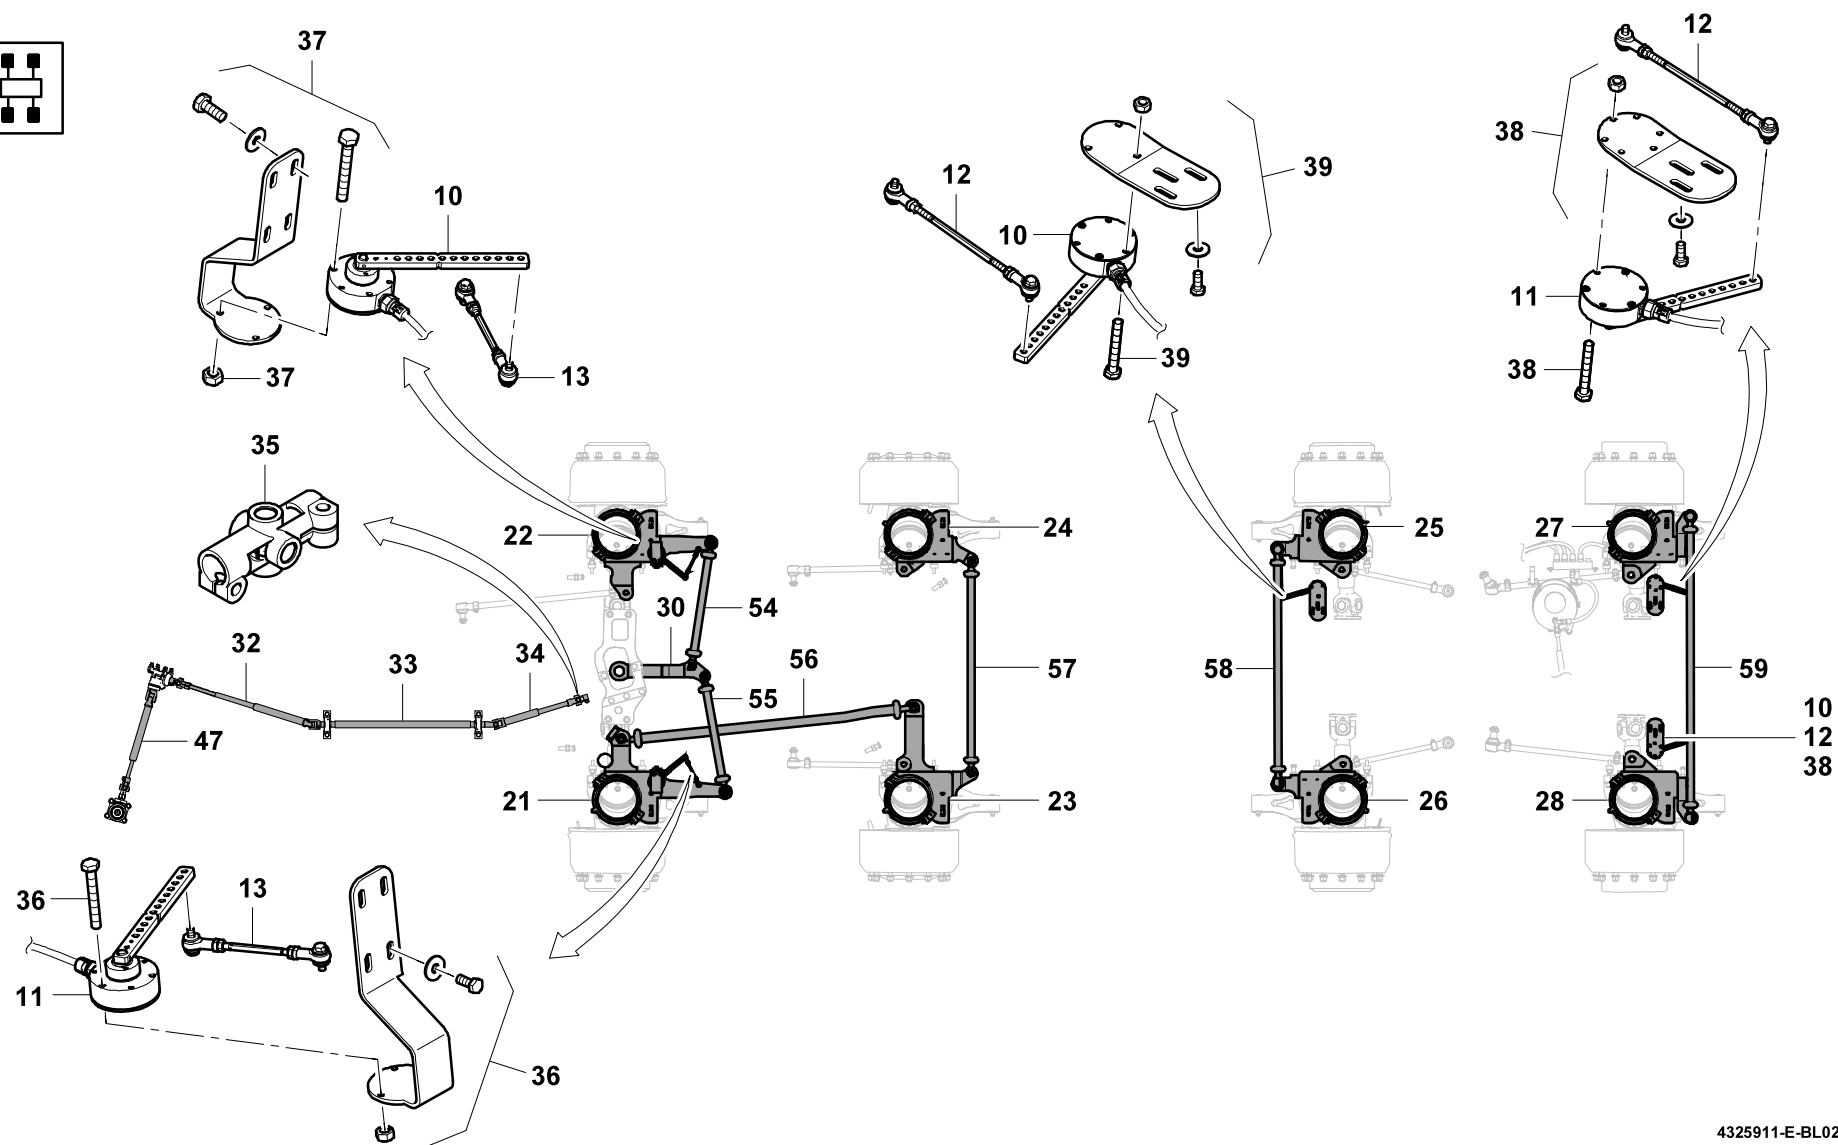

GROVE

FAHRWERK 8X6X8

CHASSIS 8X6X8

BILDТАFЕL
PICTORIAL DISPLAY**GMK4080-3**

05.21

4325911-ETL E

1/4

GROVE

FAHRWERK 8X6X8

CHASSIS 8X6X8

BILDTADEL
PICTORIAL DISPLAY

05.21

4325911-ETL E

2/4

GMK4080-3

GROVE

FAHRWERK 8X6X8

CHASSIS 8X6X8

BILDTADEL
PICTORIAL DISPLAY**GMK4080-3**

05.21

4325911-ETL E

3/4

GROVE

FAHRWERK 8X6X8

CHASSIS 8X6X8

BILDTADEL
PICTORIAL DISPLAY

05.21

4325911-ETL E

4/4

GMK4080-3

4325911-E-BL04-0521-0000