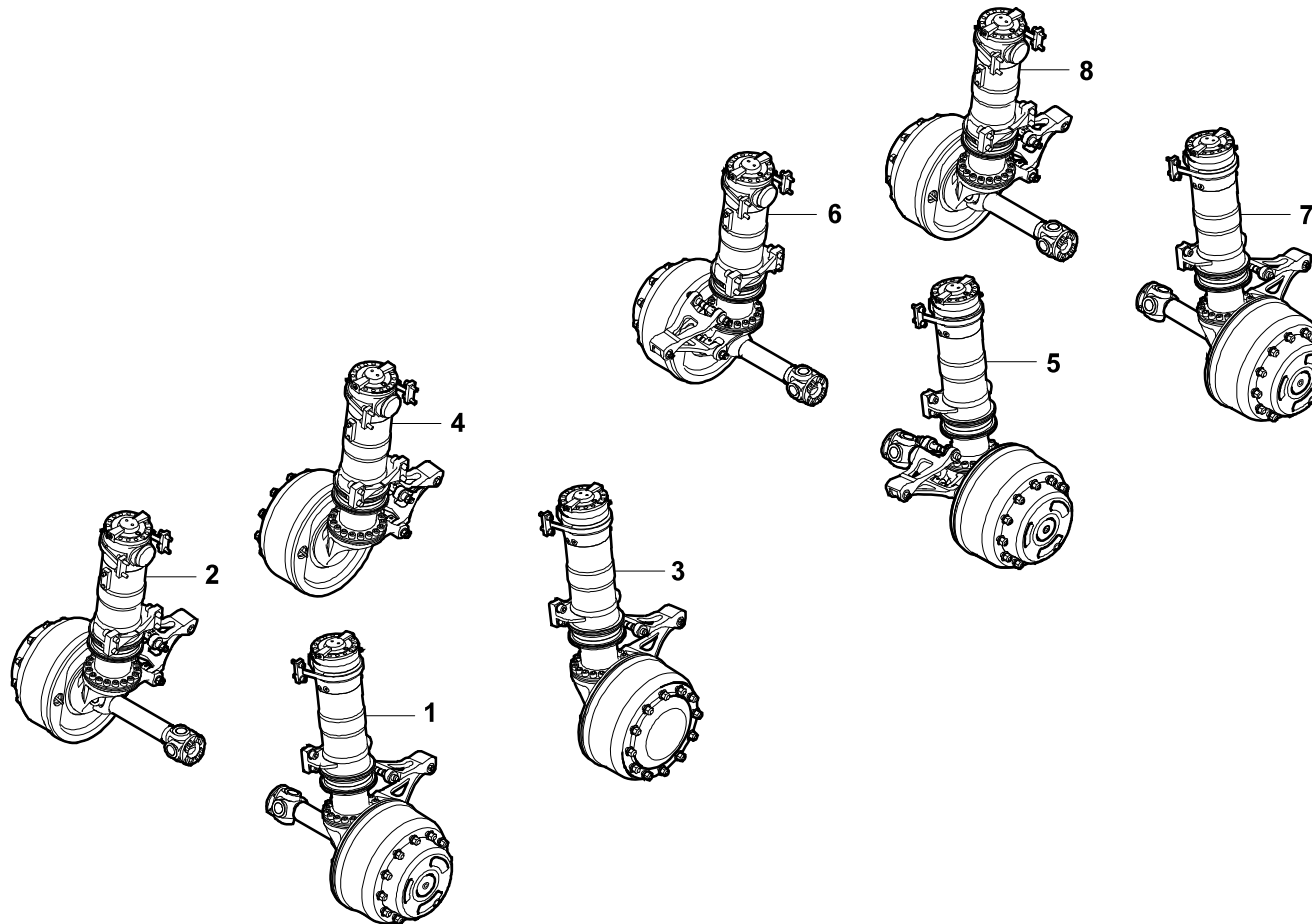

GROVE

FAHRWERK 8X6X8

CHASSIS 8X6X8

BILDТАFЕL
PICTORIAL DISPLAY**GMK4080-3**

05.21

4325911-ETL E

1/4

GROVE

FAHRWERK 8X6X8

CHASSIS 8X6X8

BILDTADEL
PICTORIAL DISPLAY

05.21

4325911-ETL E

2/4

GMK4080-3

GROVE

FAHRWERK 8X6X8

CHASSIS 8X6X8

BILDTADEL
PICTORIAL DISPLAY**GMK4080-3**

05.21

4325911-ETL E

3/4

GROVE

FAHRWERK 8X6X8

CHASSIS 8X6X8

BILDTADEL
PICTORIAL DISPLAY

05.21

4325911-ETL E

4/4

GMK4080-3

4325911-E-BL04-0521-0000