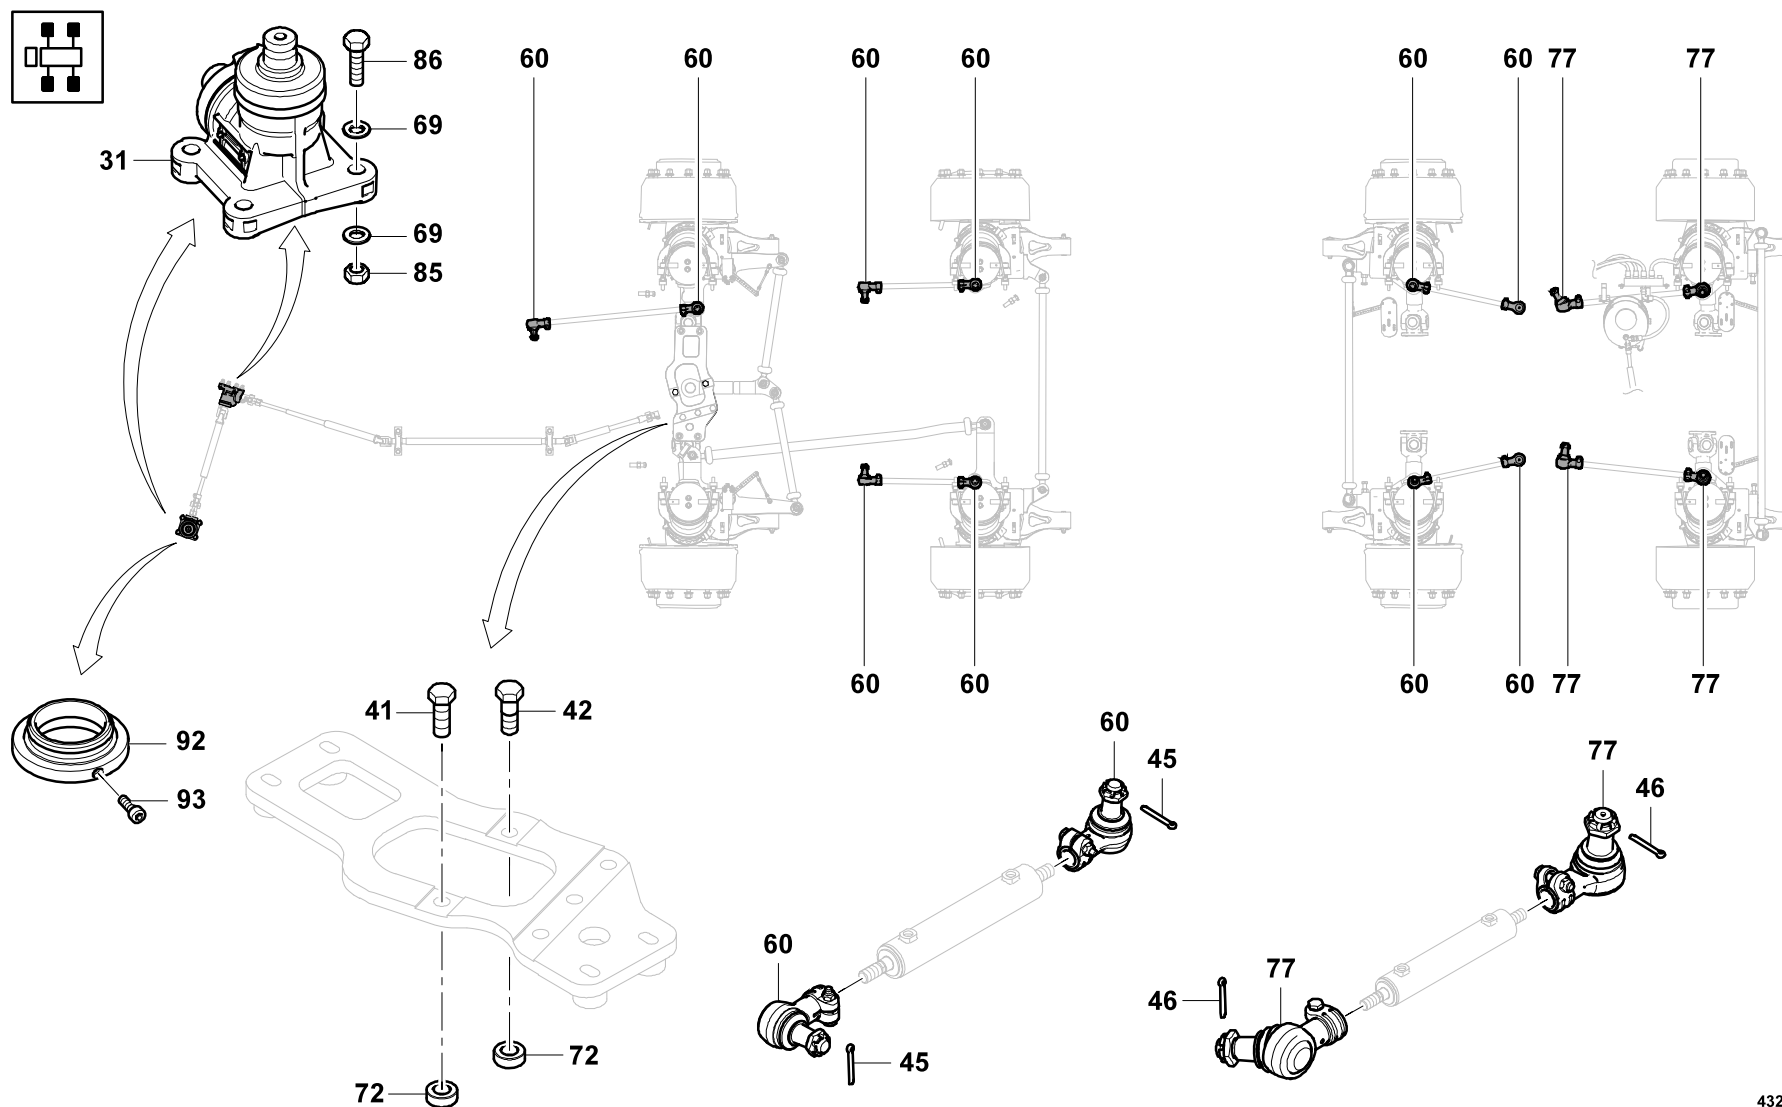

FAHRWERK 8X6X8

CHASSIS 8X6X8

BILDTADEL
PICTORIAL DISPLAY**GMK4080-3**

05.21

4325911-ETL E

3/4

GROVE

FAHRWERK 8X6X8